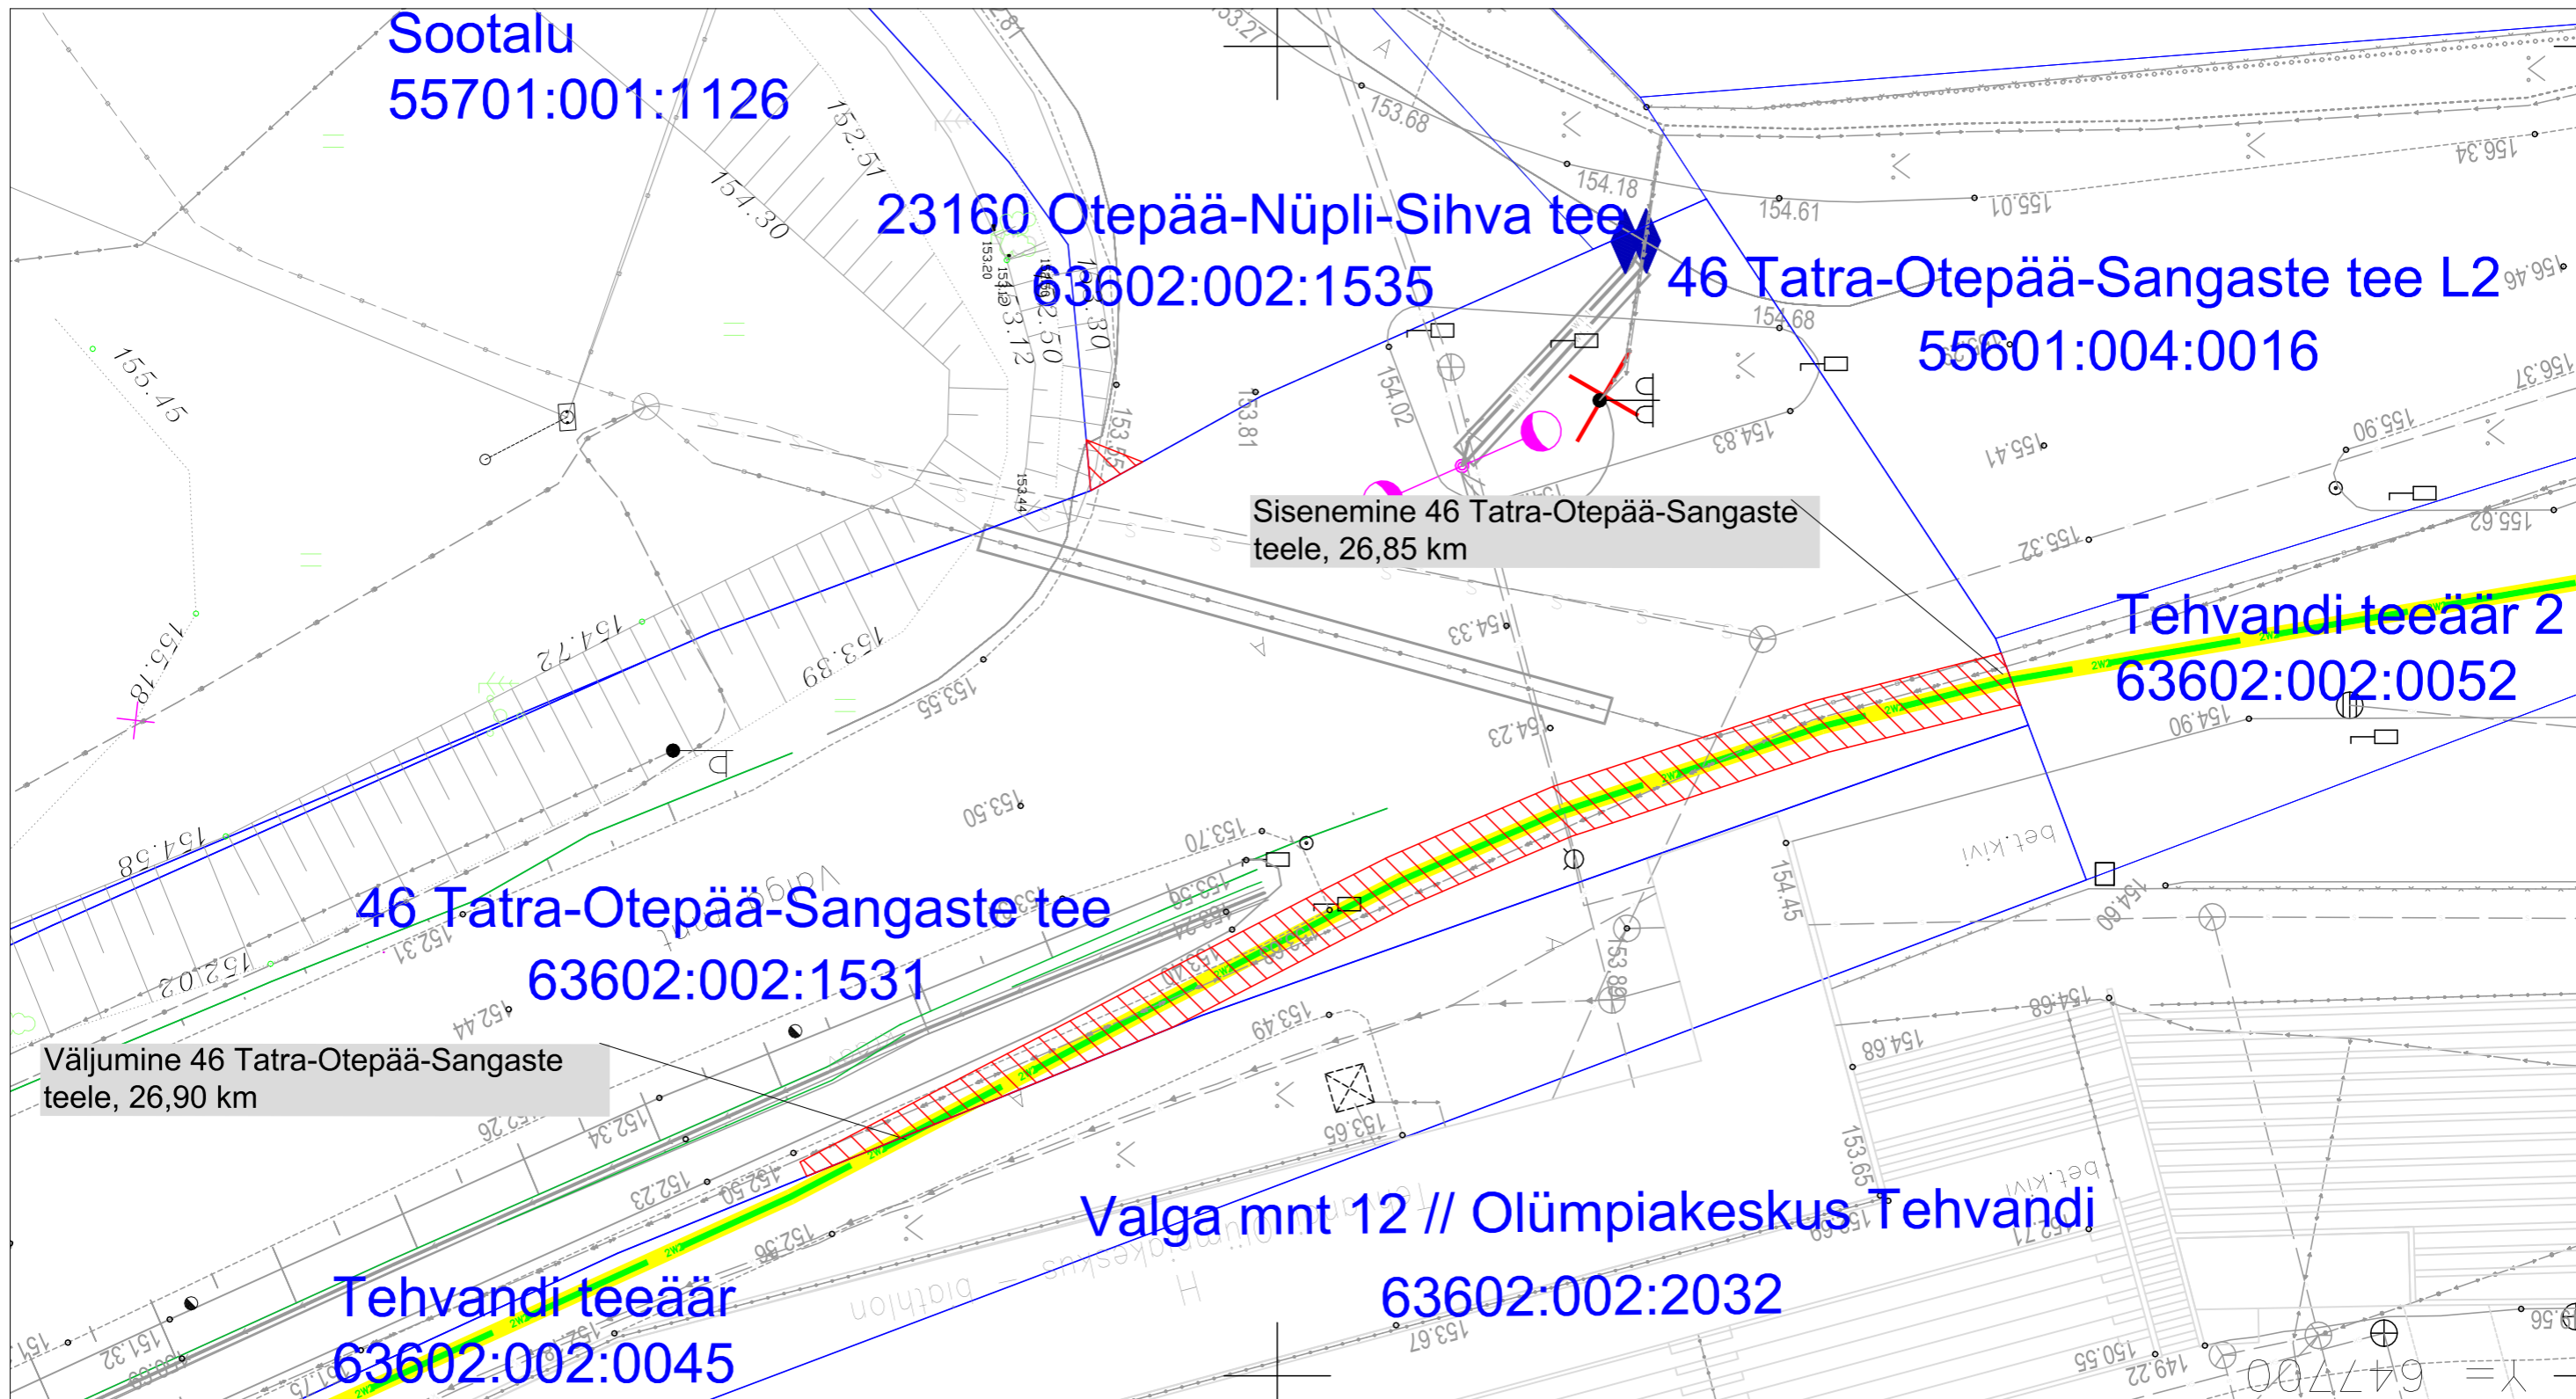

Isikliku kasutusõiguse ala plaan
 Valga maakond, Otepää vald, Nüpli küla, 46 Tatra-Otepää-Sangaste tee kinnistu, reg. nr
 7315850, katastritunnus 63602:002:1531
 M 1:250

-  Kasutusõiguse ala
-  Katastritruksuse piir
-  Projekteeritav 10 kV maakaabel

Jrk nr	IKÕ ala Pos nr (plaanil)	Kinnistu registrios number	Katastritruksuse tunnus, nimi ja sihtotstarve	Asukoht riigitee(nr ja nimi) suhtes(lõigu algus ja lõpp km)	Ala pindala ruutmeetrites m2
1	Pos 1	7315850	63602:002:1531 46 Tatra-Otepää-Sangaste tee Transpordimaa	46 Tatra-Otepää-Sangaste tee 26,85-26,90 km	88m2

Kasutusõiguse ala 88 m²
 projekteeritava tehno võrgu pikkus 47 m.
 Koostas: Keio Altoja, 53426415
 Taotluse esitaja: Kaido Kivisild
 Töö nr: LR9174, Tehvandi 2 kinnistu 0,4 kV elektrivarustus